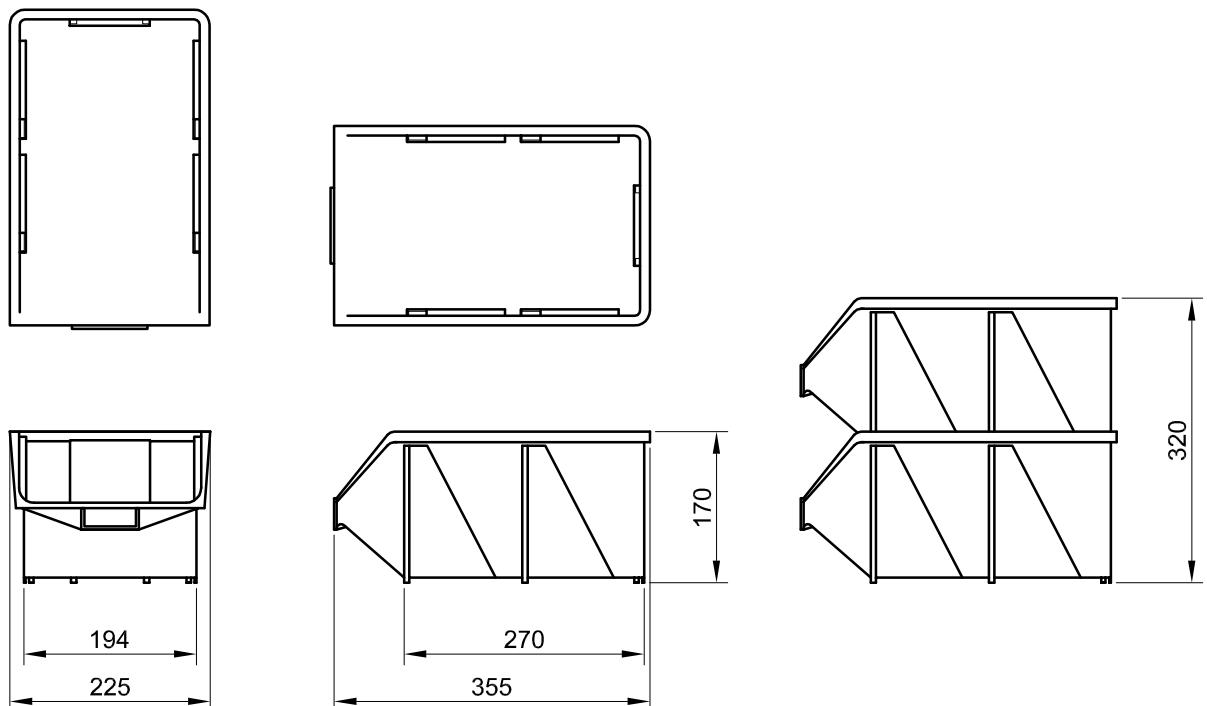

## Univerzalna kutija tip E

### **Napomena:**

- Mogu se slagati jedna na drugu.
- Mogu se slagati i jedna u drugu što pruža veliku uštedu prostora pri transportu.
- Na prednjoj strani kutije se nalazi mesto za označavanje tj. postavljanje identifikacione kartice dimenzije 78x22 mm.